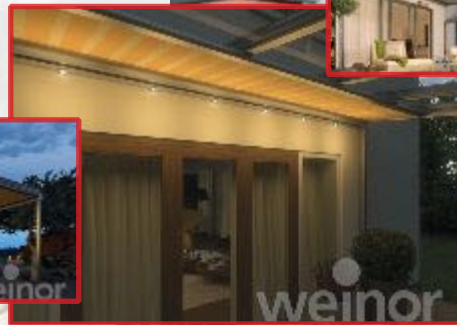

Mit einer **Lichtleiste** verlängern Sie die Nutzungsdauer Ihres Terrassendaches bis weit in den Abend hinein. Sie haben die Wahl zwischen an die Wand oder an die Dachträger montierten Lichtleisten.

Die LED Lichtleisten besitzen Spezial-Glaslinsen für warmes, stimmungsvolles Licht, sind energieeffizient und haben eine Lebensdauer von 30.000 Std.